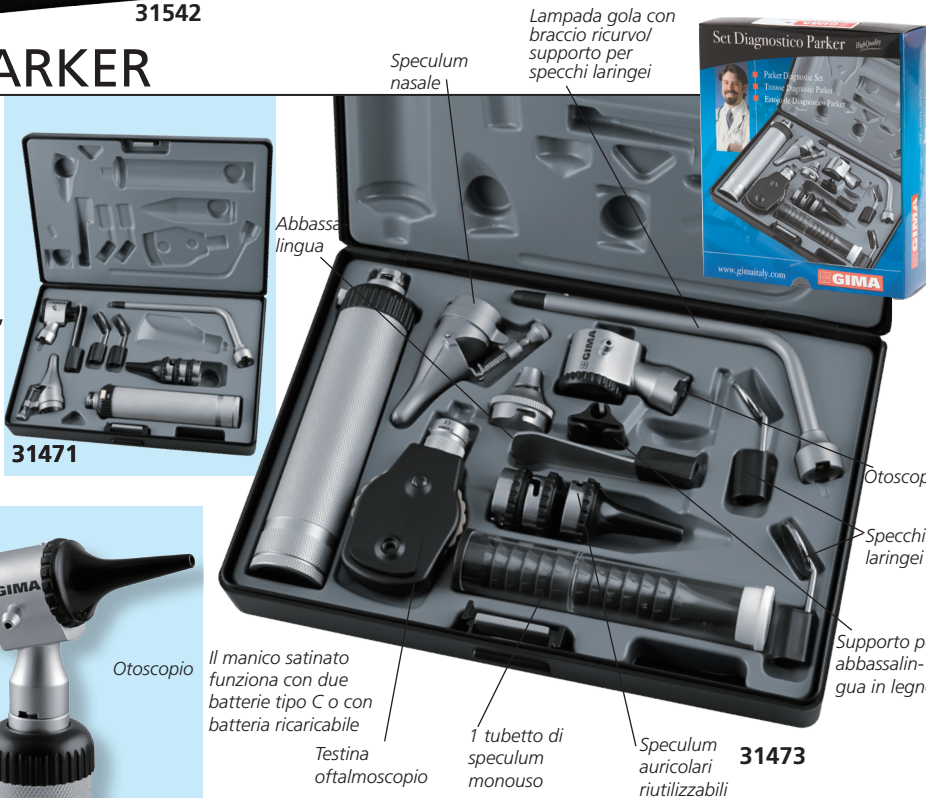

31435

OTOSCOPI PARKER

- strumenti di alta qualità, affidabili ed indistruttibili
- indispensabili per l'esame di naso, orecchie e gola
- lampadina 2,5 V tedesca, regolabile (produzione tedesca)
- lente di qualità a 3 ingrandimenti
- disponibili modelli con attacco a baionetta o a vite
- ideali per il test della membrana timpanica e per rinoscopia
- forniti con 3 speculum autoclavabili e borsetta con cerniera in colore coordinato, tutti privi di lattice
- funzionano con due batterie tipo C (non incluse). Il codice 31441 funziona anche con batteria ricaricabile.

SET DIAGNOSTICI PARKER

- **31471 SET DIAGNOSTICO PARKER**
Viene fornito in un leggero e robusto astuccio in nylon contenente: l'otoscopio Parker 2,5 V, con manico ricaricabile, 3 speculum auricolari autoclavabili (Ø 2,5, 3,5 e 4,5 mm), 2 specchietti laringei (misura 3 e 4), lampada gola con braccio ricurvo, abbassalingua, speculum nasale regolabile.
- **31473 SET PARKER GRANDE CON OFTALMO**
Come 31471 con l'aggiunta di una testina oftalmoscopio, di un supporto per abbassalingua monouso e 1 tubo di 14 speculum auricolari monouso (7x Ø 2,5, 7x Ø 4 mm).
- **31446 LAMPADINA OFTALMOSCOPIO**
- **31449 LAMPADINA OTOSCOPIO**
- **32203 BATTERIE ALCALINE "C"** - blister da 2
- **34467 BATTERIA Li-ion RICARICABILE 2,5 V** - necessita di 31542

31471

31473

Speculum nasale

Abbassalingua

Otoscopio

Il manico satinato funziona con due batterie tipo C o con batteria ricaricabile

SET LUCCIOLA-OTOSCOPIO LED

- **31300 SET COMBI**
Pratico kit composto da una lucciola e da un mini otoscopio con speculum auricolari di 3 misure differenti (2,5, 3,5, 4,5 x 38 mm). Luce LED bianca. Confezione elegante. Sulla lucciola è stampata una scala di riferimento delle pupille. Fornito con due batterie AAA
- **32200 BATTERIE ALCALINE "AAA"** - blister da 4
- **31345 SPECULUM RIUTILIZZABILE Ø 2,5 mm** - conf. da 25
- **31346 SPECULUM RIUTILIZZABILE Ø 4,5 mm** - conf. da 25