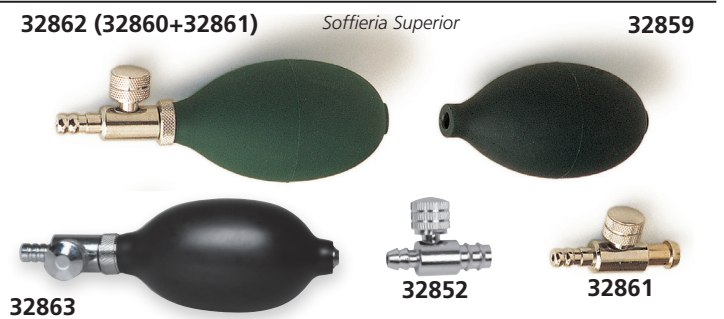

Codice GIMA	SFIGMOMANOMETRI - RICAMBI	Minimo vendita
32854	Pera Yota in PVC nera - latex free	1
32851	Pera Yota in PVC verde	1
32855	Pera Yota in lattice nera	1
32860	Pera Superior in PVC - verde - latex free*	1
32859	Pera Superior in PVC - nera*	1
32852	Valvola cromata Yota	1
32861	Valvola cromata Superior	1
32853	Soffieria Yota	1
32862	Soffieria Superior - latex free*	1
32863	Soffieria Deluxe	1

*Produzione tedesca